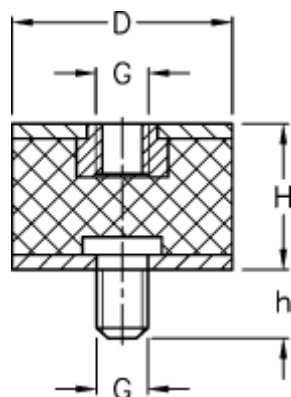

Varenummer: 51201341137910
Beskrivelse: KLEE Vibrationsdæmper type 2
70-60-2, M12/M12x37, NR - 57 shore

Mål

D = 70
G = M12
h = 37
H = 60